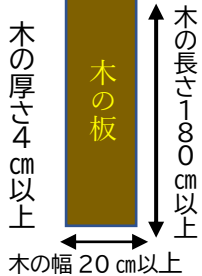

お誕生日おめでとう

木の板求む

園庭で子ども達が夢中で遊んでいる木の板。まだまだ足りないのでも材の寄付をお願いします。

小川にかかるくらいの長さで厚みがあるといいです

8月の予定

- 1日(月)七夕飾り
- 3日(水)命を守る訓練(公民館へ避難)
- 5日(金)笹焼き・カレーパーティー
- 15日(月)手作り弁当
- 16日(火)おにぎり給食
- 17日(水)おにぎり給食
- 19日((金)こどもまつり
- 22日(月)身体測定
- 23日(火)市民フール(年長)
- 24日(水)市民フール(年中)
- 25日(木)英語で遊ぼう(年長)
- 31日(水)不審者防犯教室