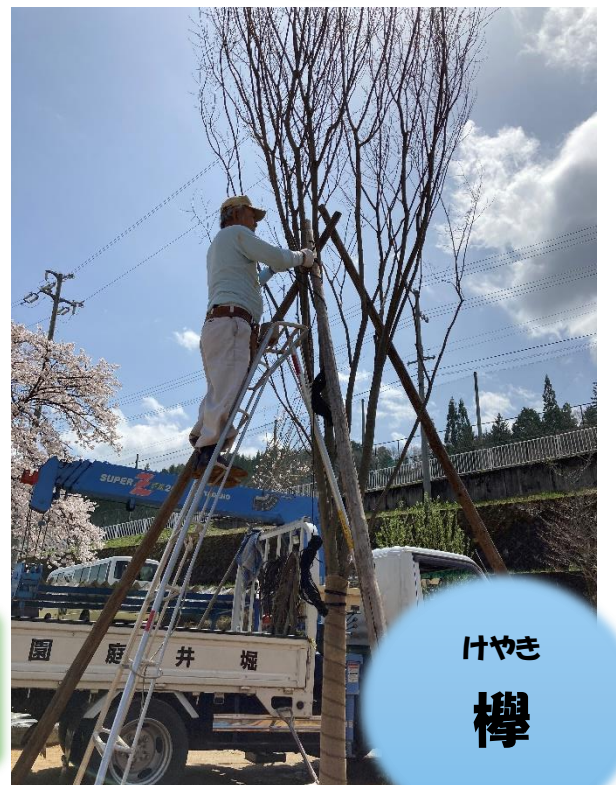

# 植樹

R6. 4. 17

小さいショベルカーとダンフカー  
大興奮の子ども達

じんだいあけほのさくら  
神代曙桜

桜とけやきの木が  
園庭に仲間入り  
子ども達と一緒に  
大きく育ててね！

小さな現場監督が  
最後まで見守ってくれました。

けやき  
欐